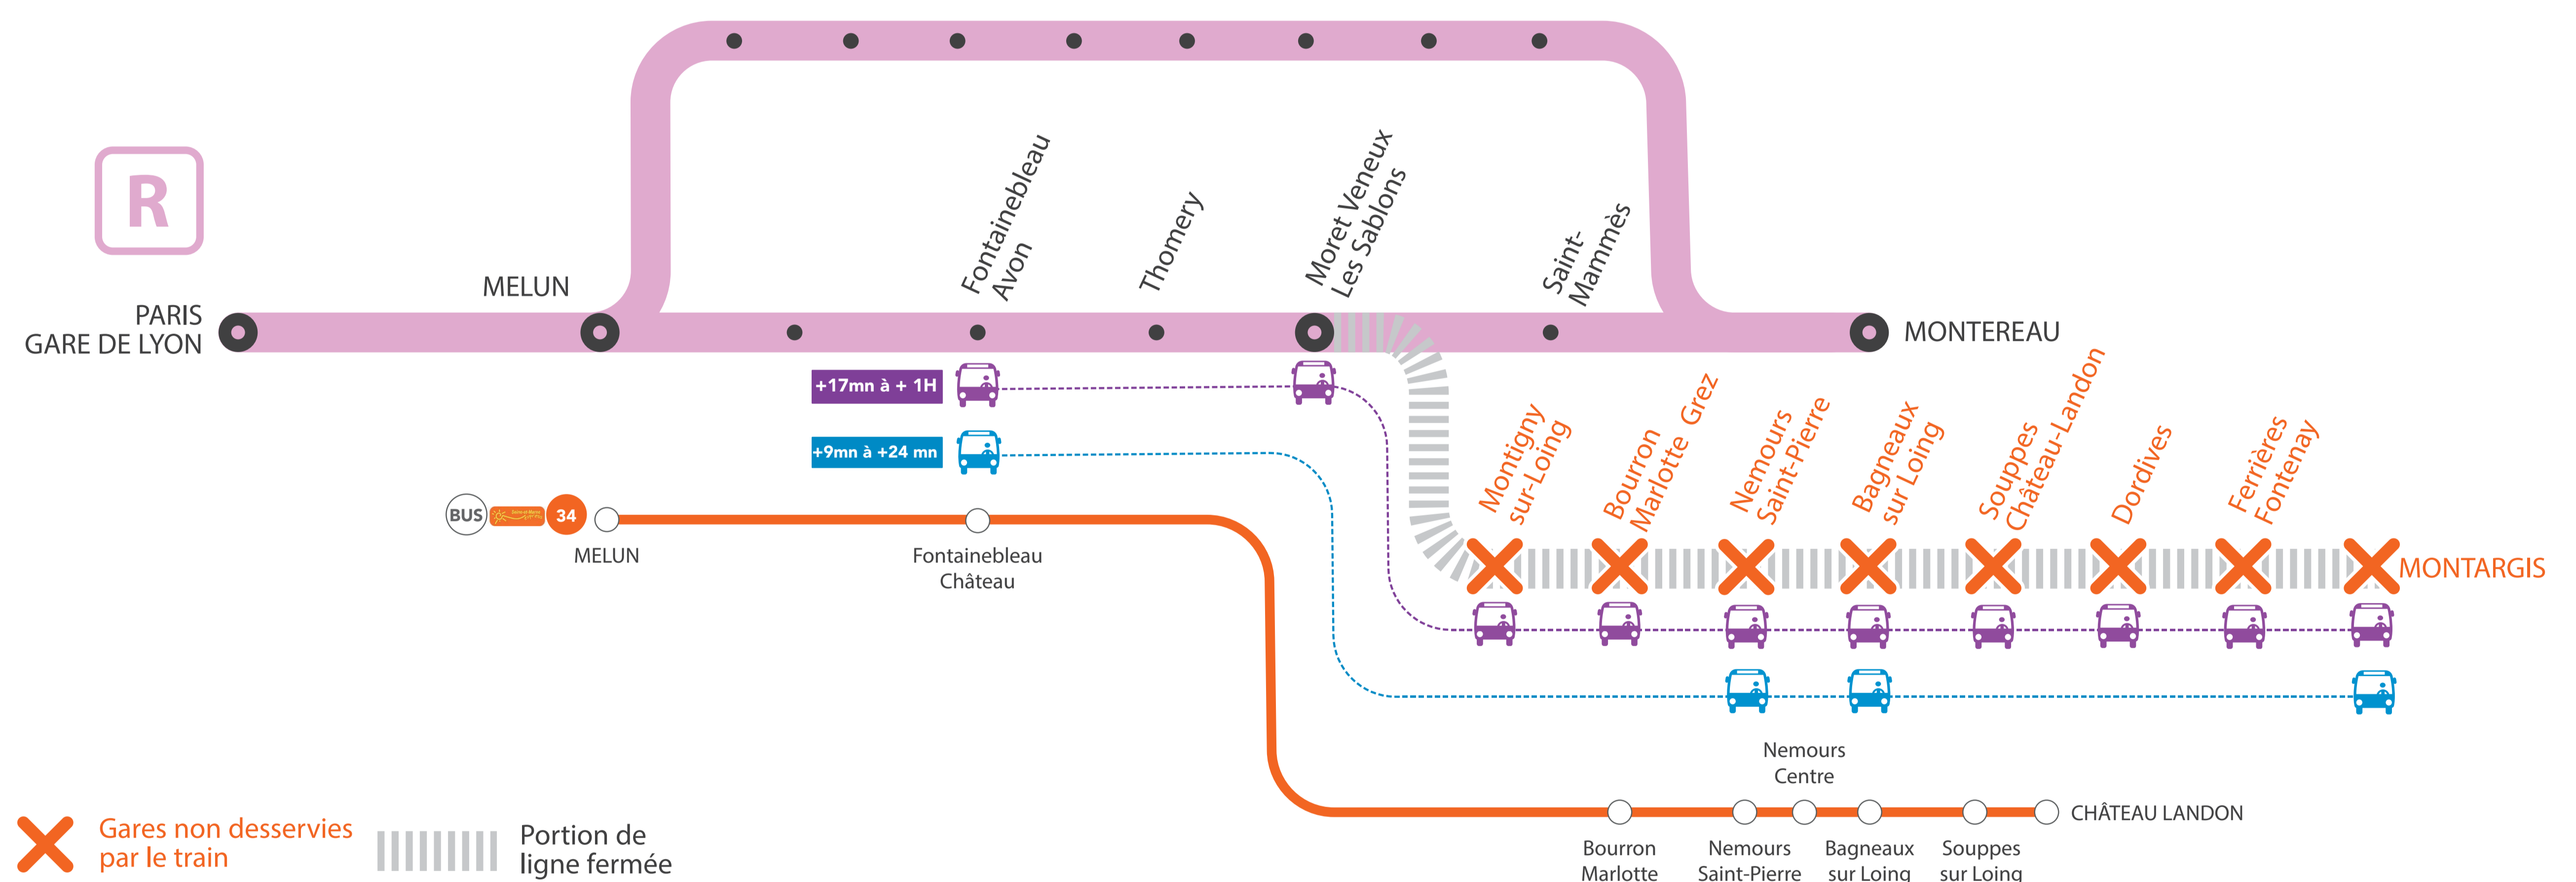

INFO TRAVAUX

AUCUN TRAIN À PARTIR DE 21H (22H le 1er et 8 mai) ENTRE MONTIGNY ET MONTARGIS* DU LUNDI AU VENDREDI

*Des bus de substitution sont mis en place au départ de Fontainebleau

AVRIL à MAI
24
au **12**

+ D'INFORMATION

- au guichet
- sur [transilien.com](https://www.transilien.com)
- sur l'appli SNCF
- sur le blog de ligne

COVOITURAGE **idVROOM**

Pendant les travaux, vous pouvez aussi covoiturer avec [idvroom.com](https://www.idvroom.com). C'est gratuit !*

*Offre soumise à conditions

NIVEAU DE PERTURBATION :

PREMIERS ET DERNIERS TRAINS À CIRCULER NORMALEMENT

GARES de départ par ordre alphabétique	DIRECTION	DERNIER PREMIER TRAIN(1)	TRAIN(1)
Bagneux-Sur-Loing	→ Montargis	20:19	07:28
	→ Paris Gare de Lyon	20:29	05:14*
Bois le roi	→ Montargis	20:06	06:51
	→ Paris Gare de Lyon	21:07	05:52*
Bourron Marlotte Grez	→ Montargis	20:08	07:17
	→ Paris Gare de Lyon	20:40	05:25*
Dordives	→ Montargis	20:30	08:39
	→ Paris Gare de Lyon	20:18	05:03
Ferrières-Fontenay	→ Montargis	17:34	08:45
	→ Paris Gare de Lyon	18:13	04:58
Fontainebleau Avon	→ Montargis	20:13	06:58
	→ Paris Gare de Lyon	21:00	05:45*
Melun	→ Montargis	20:00	06:45
	→ Paris Gare de Lyon	21:13	05:56*

GARES de départ par ordre alphabétique	DIRECTION	DERNIER PREMIER TRAIN(1)	TRAIN(1)
Montargis	→ Paris Gare de Lyon	20:04	04:49*
	→ Montargis	20:04	07:13
Montigny-Sur-Loing	→ Paris Gare de Lyon	20:45	05:30*
	→ Montargis	20:21	07:06
Moret Veneux Les Sablons	→ Montargis	20:52	05:37*
	→ Paris Gare de Lyon	20:34	07:24
Nemours Saint-Pierre	→ Montargis	20:34	05:19*
	→ Paris Gare de Lyon	19:34	06:19
Paris Gare de Lyon	→ Montargis	20:42	07:34
	→ Paris Gare de Lyon	20:23	05:08*
Souppes Château-Landon	→ Montargis	20:17	07:02
	→ Paris Gare de Lyon	20:56	05:41*